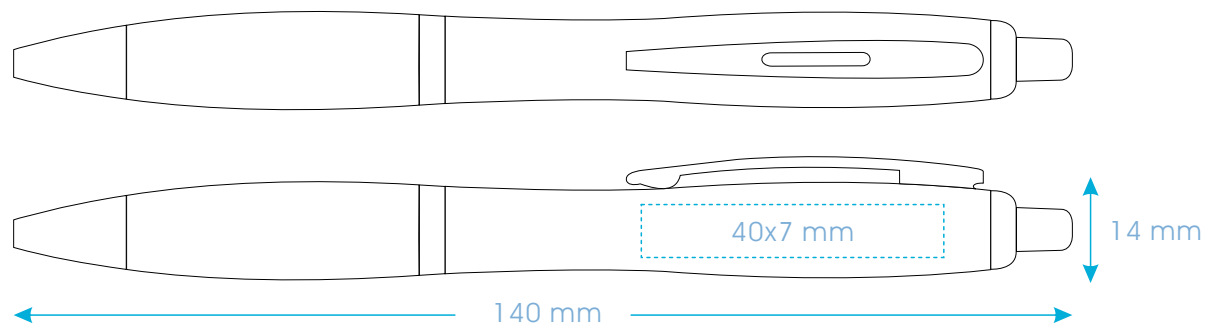

Rio Satin

Opis

Długopis plastikowy.
Srebrny korpus. Antypoślizgowy, kolorowy uchwyt pod palce.
Przycisk i klip wykonany z metalu w kolorze srebrnym.
Mechanizm przyciskany. Duży wkład piszący jumbo z niebieskim tuszem.

Kolory

Pole znakowania

Podane wielkości pola zadruku są orientacyjne i mogą ulec zmianie w zależności od wzoru nadruku.

Rio Satin

Wizualizacje w skali 1:1

pomarańczowy

czerwony

fioletowy