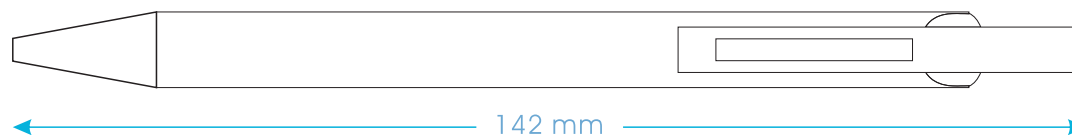

Na długopisie możemy wykonać wielokolorowy nadruk UV lub matowy grawer laserowy w kolorze aluminium.

Kolory

pomarańczowy

czerwony

ciemnoniebieski

szary

biały

czarny

Pole znakowania

Podane wielkości pola zadruku są orientacyjne i mogą ulec zmianie w zależności od wzoru nadruku.

Gelfi

Wizualizacje w skali 1:1

czarny

szary

biały

błękitny